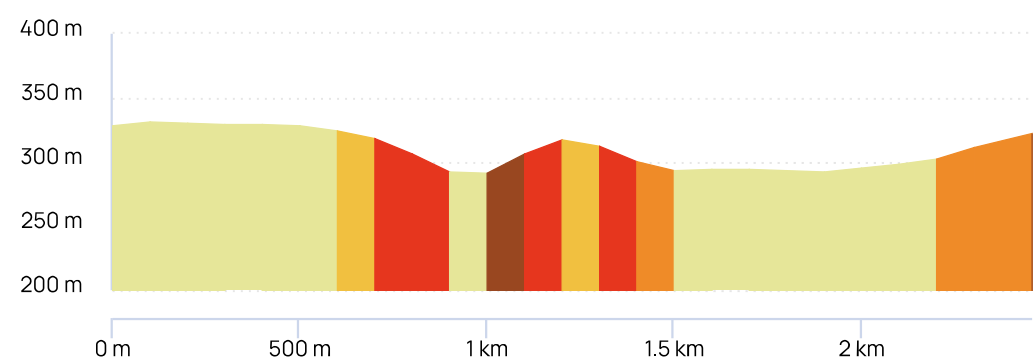

Distance	Dénivelé +	Dénivelé -	Altitude min.	Altitude max.
0.90 km	0 m	97 m	238 m	335 m

Réalisé avec

100 m

Leaflet | © IGN France ign.fr

Les informations sur les types de voies ne sont pas disponibles pour ce parcours.

[En savoir plus](#)

Distance	Dénivelé +	Dénivelé -	Altitude min.	Altitude max.
1.07 km	14 m	14 m	320 m	332 m

Leaflet | © IGN France ign.fr

Les informations sur les types de voies ne sont pas disponibles pour ce parcours.