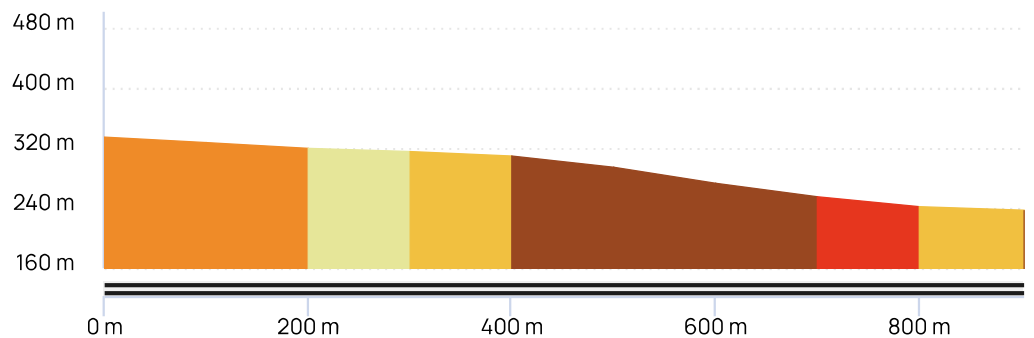

Distance	Dénivelé +	Dénivelé -	Altitude min.	Altitude max.
0.90 km	0 m	97 m	238 m	335 m

Réalisé avec

100 m

Leaflet | © IGN France ign.fr

Les informations sur les types de voies ne sont pas disponibles pour ce parcours.

[En savoir plus](#)

Distance	Dénivelé +	Dénivelé -	Altitude min.	Altitude max.
1.07 km	14 m	14 m	320 m	332 m

Leaflet | © IGN France ign.fr

Les informations sur les types de voies ne sont pas disponibles pour ce parcours.