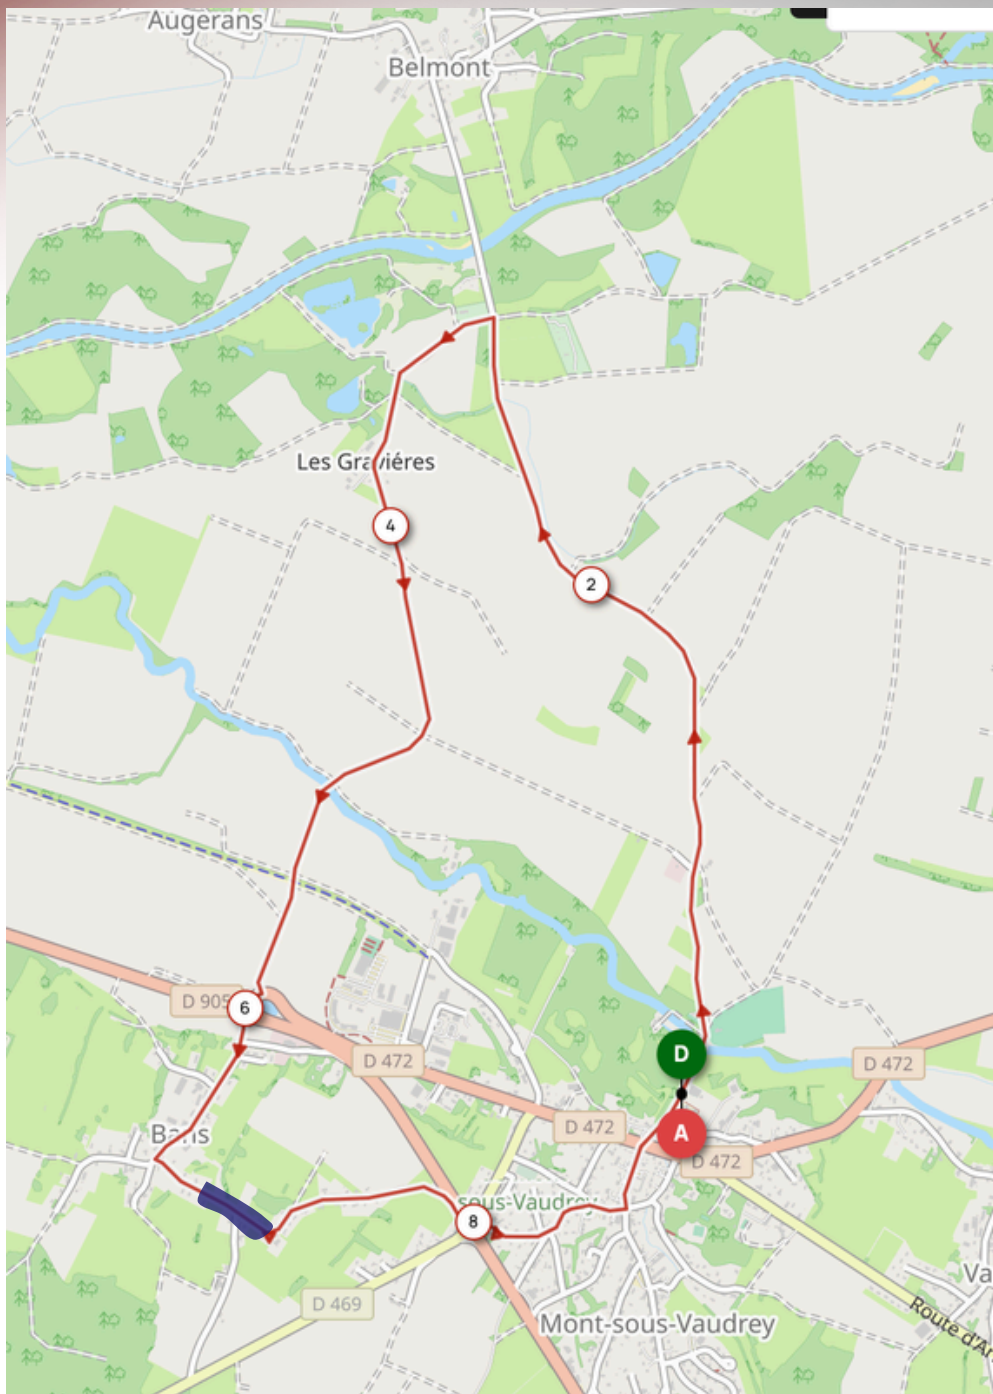

Horaires

12/04/2026

U19/Senior :

Nombre de tours (km)

Remise des prix

Dossards : à partir de 8h30

Réunion des DS : 9h30

1er Départ Clm : 10h00

Départ course en ligne : 14h30

1 (14km)

10 (90km)

17h30

Règlement

- Le contre la montre du matin est obligatoire pour prendre part à la course en ligne U19/Senior
- Le contre la montre se déroule selon les règlements FFC en vigueur
- Les départs du contre la montre s'effectuent toutes les minutes
- Les courses en ligne se déroulent selon les règlements FFC en vigueur
- Le classement de l'épreuve U19/Senior se fait au temps cumulé du contre la montre et de la course en ligne.
- Le remise des prix récompense les catégories Senior et U19
- Grilles de prix : 228€ sur les 15 premières et une grille spéciale de 47€ sur les 5 premières U19.
- Une voiture de dépannage neutre est mise à disposition par l'organisation
- Les voitures suiveuses sont autorisées sur le contre la montre et la course en ligne
- La zone de ravitaillement / jet des déchets est imposée par l'organisateur
- Aucune limite de participantes n'est fixée par équipe par l'organisateur

Engagements :

Cycle web

Sur place

Les parcours

Course en ligne - 9km
(trace GPX sur le site VCD)

Zone de Ravitaillement

CLM - 14km

Départ voitures suiveuses