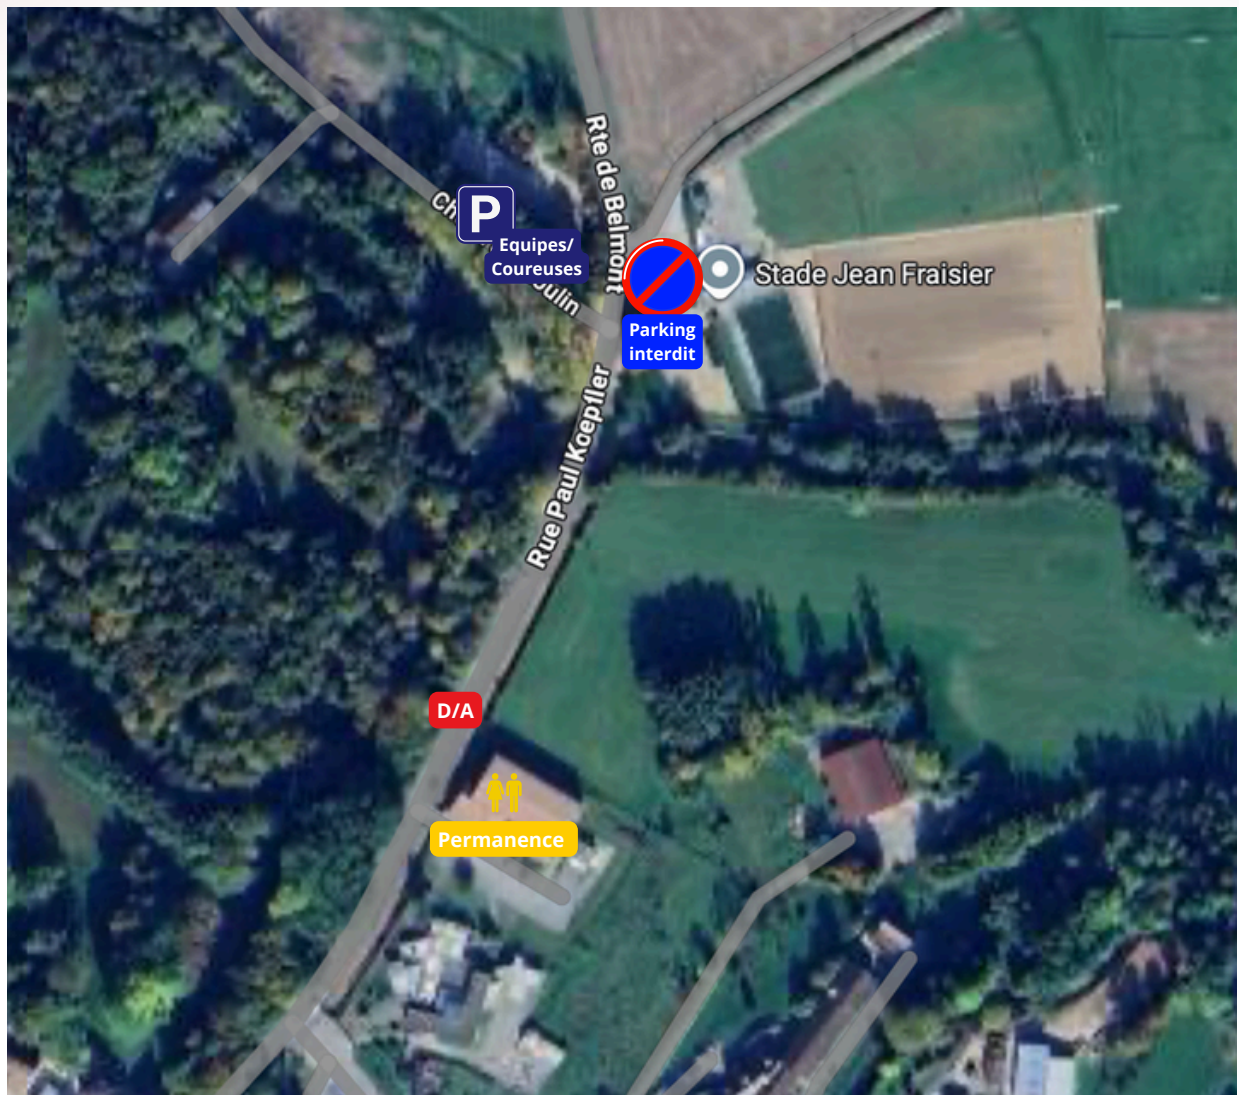

Plan du site