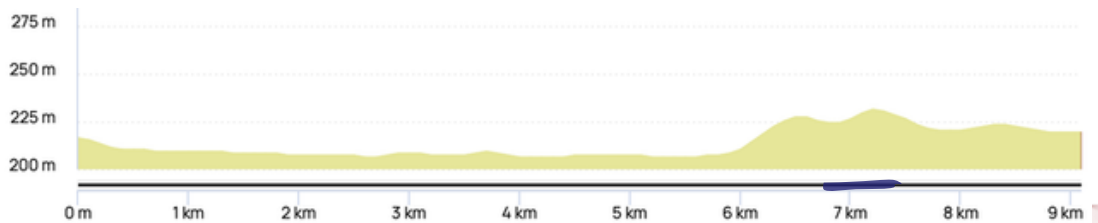

Engagements :

Cycle web

Sur place

Les parcours

Course en ligne - 9km
(trace GPX sur le site VCD)

Zone de Ravitaillement

CLM - 14km

Départ voitures suiveuses