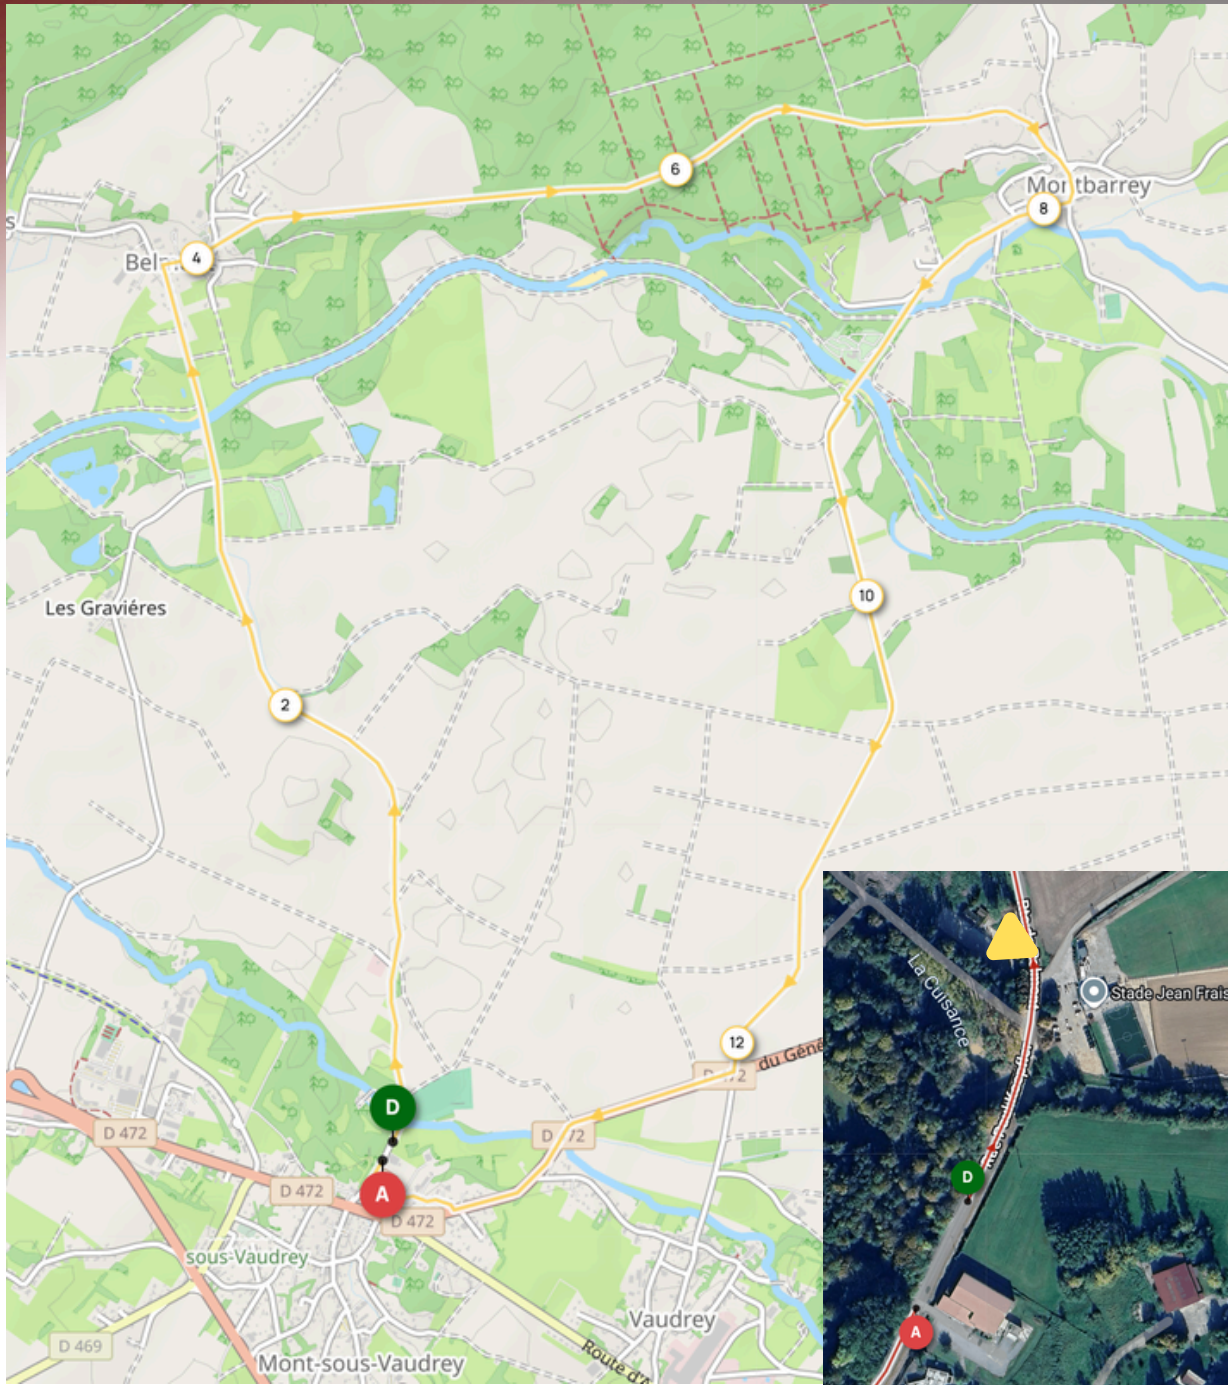

Engagements :

Cycle web

Sur place

Les parcours

Course en ligne - 9km
(trace GPX sur le site VCD)

Zone de Ravitaillement

CLM - 14km

Départ voitures suiveuses